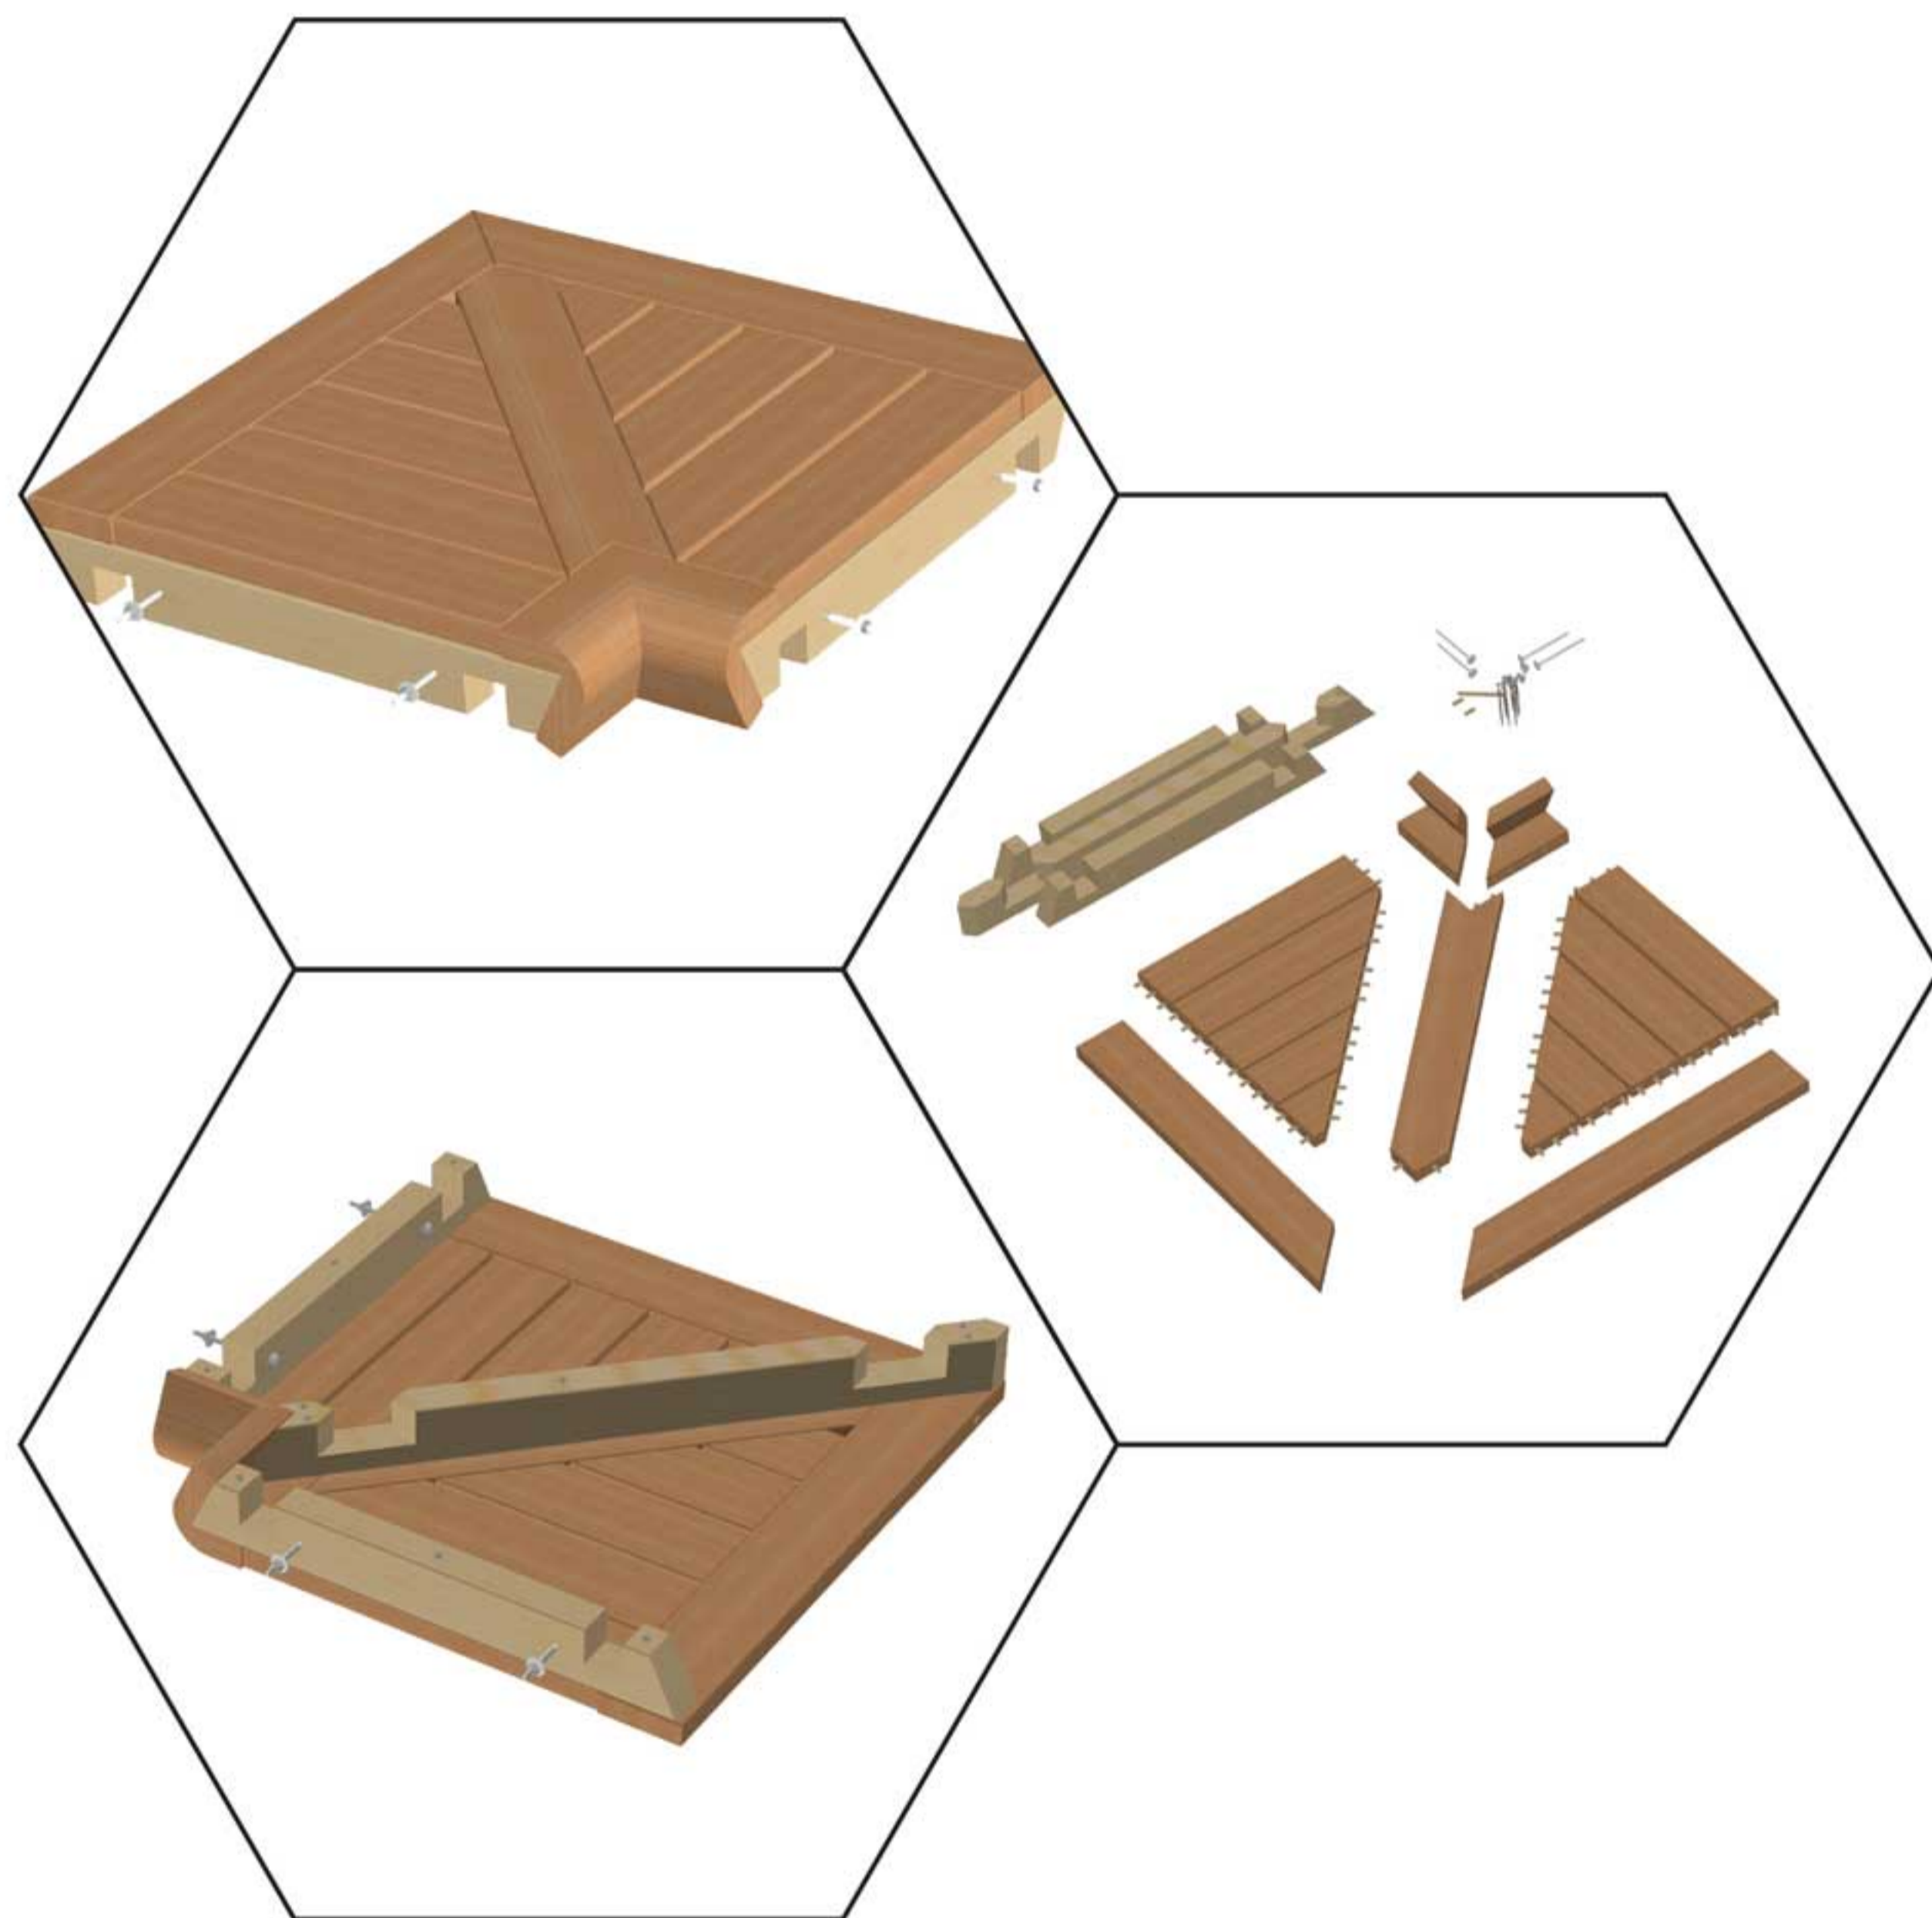

HÖRNBÄNKELEMENT

PURO hörnbänkelement – en enkel och stilren hörnlösning

Att designa hörnbänkar till bastun kan vara en utmaning, men PURO hörnbänkelement gör det enkelt. Det erbjuder ett praktiskt och elegant sätt att skapa hörnsittplatser samtidigt som det ger ett rent och modernt utseende till bastuns interiör.

Lämpligt för både övre och nedre bänkar, är PURO hörnbänk element lika väl lämpat för omklädningsrum där funktionella och stilrena hörnsittplatser krävs. Elementet kopplas enkelt till andra sittelement med M6-vagnsbultar och muttrar, vilket säkerställer en säker och sömlös passform.

Med PURO hörnbänkelement kan du enkelt skapa en mängd olika hörnlösningar för både bastu och omklädningsrum, samtidigt som en enhetlig och förfinad design bibehålls.

Elementen levereras i platt förpackning.

Hörnbänkelement: 790 × 320 × 90 mm

Produkt	Längd	Djup	Höjd
Hörnelement	650 mm	650 mm	100 mm

Material:

Asp

Al

Thermo asp