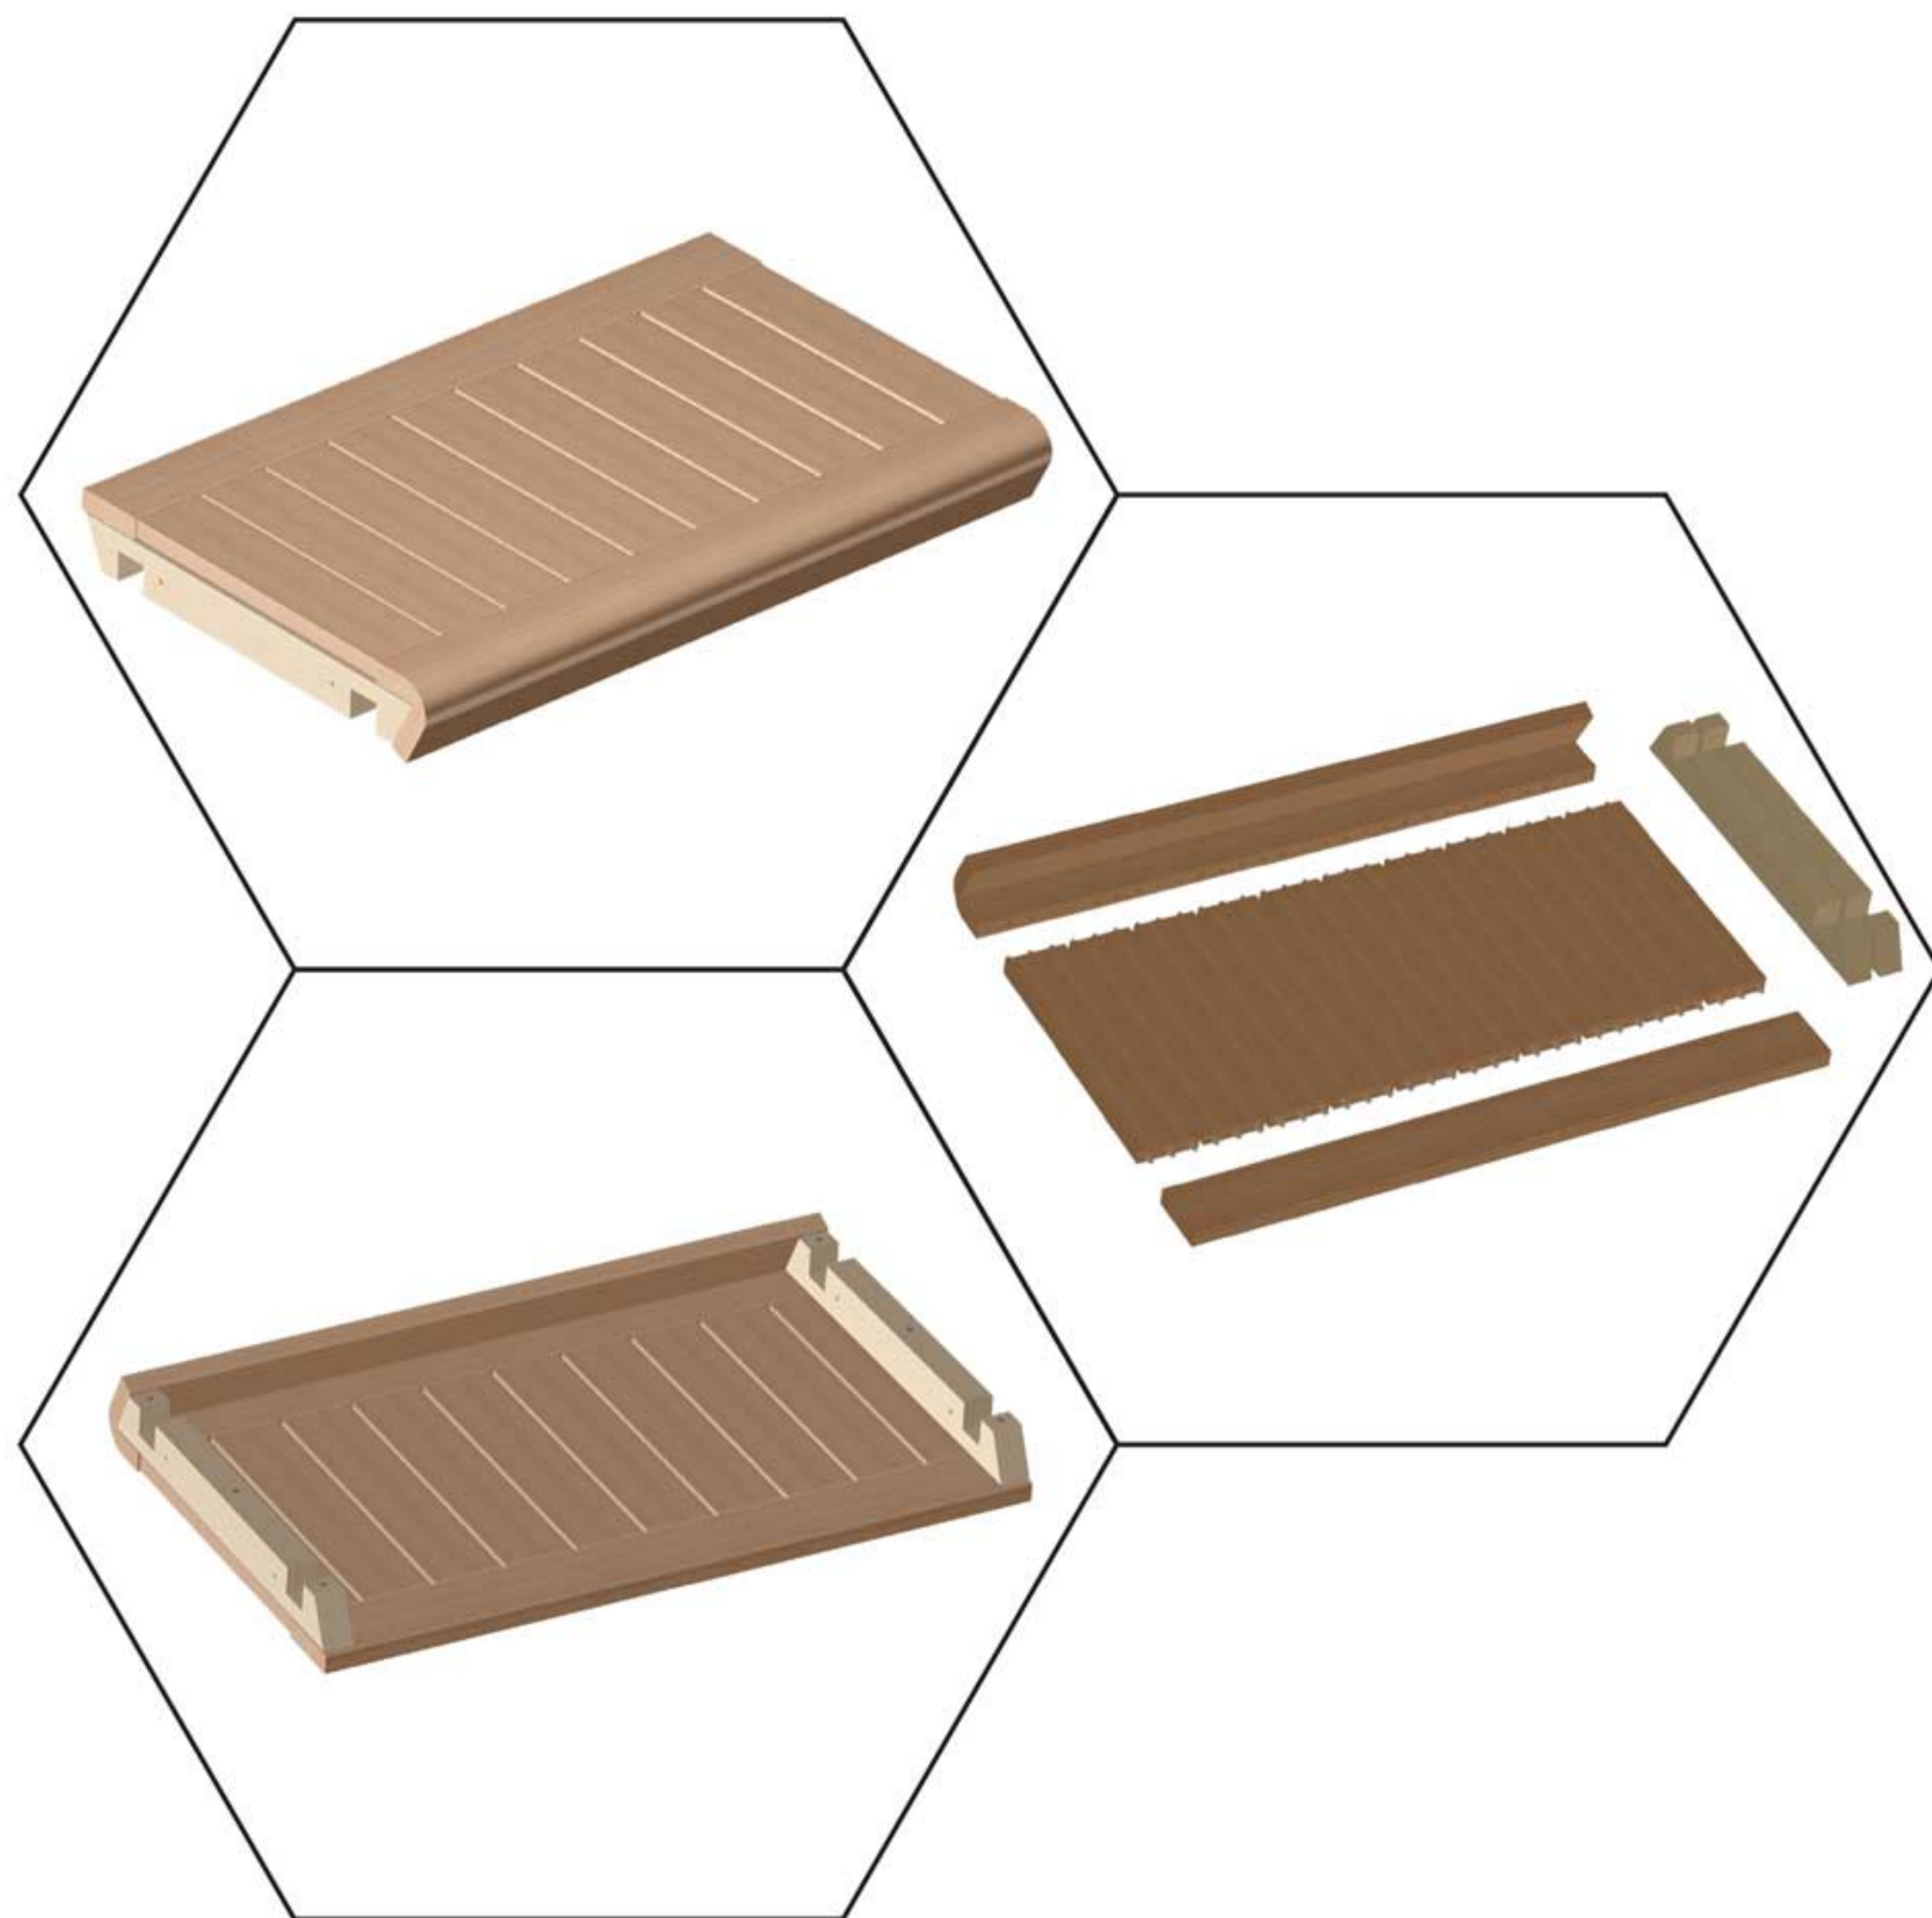

BÄNKELEMENTEN

Tidlös komfort för moderna bastumiljöer

PURO Bänkelement kombinerar förfinad design med enastående komfort. Den mjukt rundade framkanten känns behaglig mot låren, eliminerar obehaget från skarpa kanter och gör sittandet idealiskt för längre och mer avslappnande bastusessioner.

Med sin rena och tidlösa estetik smälter PURO-elementen naturligt in i en mängd olika bastu- och omklädningsrumsmiljöer och förstärker helhetsintrycket utan att ta över rummet.

Mångsidiga element för otaliga användningsområden

PURO Bänkelement är mycket flexibla och enkla att anpassa till olika planlösningar och designkrav. De lämpar sig väl för både övre och nedre bänkar samt bänkavslut. Dessutom kan elementen användas för att skapa enhetliga omklädningsrumsbänkar, bastusteg och trapplösningar som harmonierar perfekt med bastuns övergripande design.

Elementen levereras i platt förpackning.

Bänkelement 1: 970 × 320 × 90 mm

Bänkelement 2: 580 × 320 × 90 mm

Produkt	Längd	Djup	Höjd
Bänkelement 1	960 mm	570 mm	100 mm
Bänkelement 2	576 mm	570 mm	100 mm

Material: