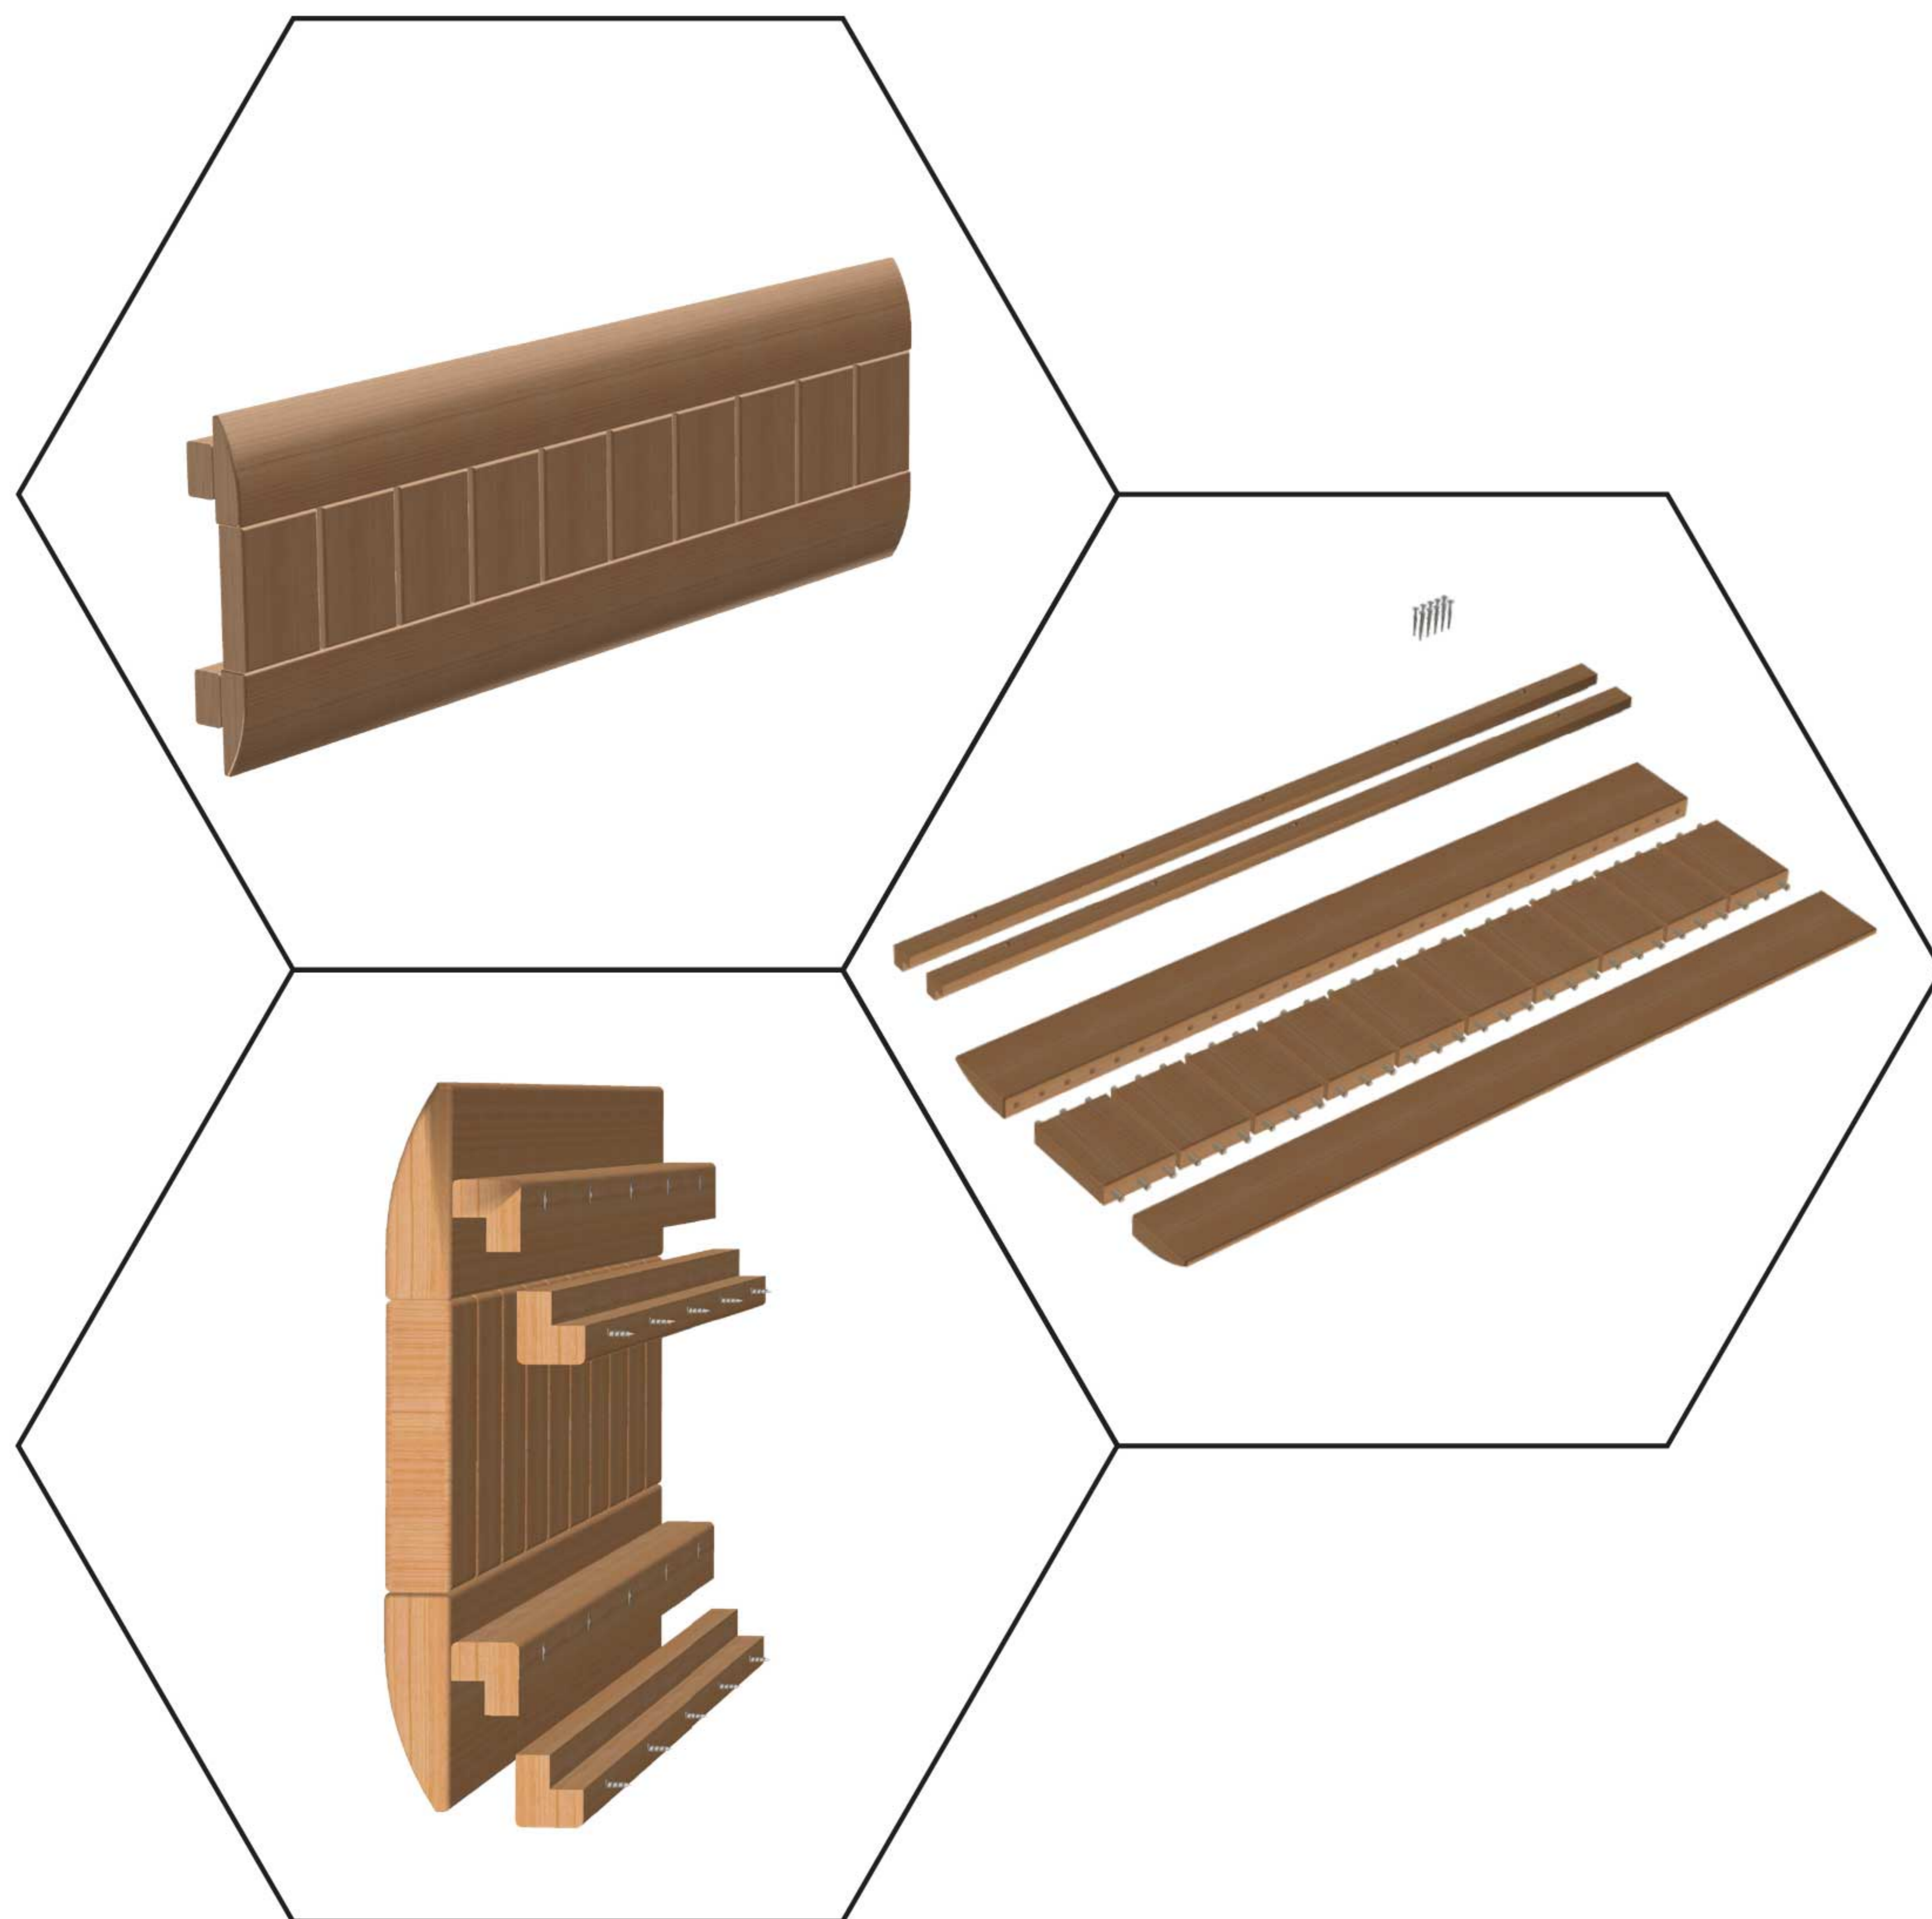

SELKÄNOJAT

Suunniteltu mukavuutta, tyyliä ja toimivuutta ajatellen

Saunan selkänojat ovat olennainen osa mukavan ja hyvin suunnitellun saunan luomista. Ne parantavat istumismukavuutta, kohottavat saunan visuaalista ilmettä ja suojaavat saunan seinää liialta ja kulumiselta. Selkänojiin taakse voidaan asentaa LED-nauha, joka päästää valon kauniisti lautojen välisten rakojen läpi luoden lämpimän, tunnelmallisen hehkun.

PURO-selkänojaelementeissä on pehmeästi pyöristetyt ylä- ja alareunat, jotka muodostavat kauniin pinnan. Terävien kulmien puuttuminen luo huomattavasti pehmeämmän tunteen ja parantaa merkittävästi mukavuutta pidempien saunomisien aikana. Erillisten selkänojankannakkeiden avulla asennettavat PURO-selkänojaelementit on helppo irrottaa puhdistusta varten, mikä tekee saunan huollosta ja pesusta vaivatonta.

Pääkäyttönsä lisäksi PURO-selkänojaelementtiä voidaan käyttää myös peitelevynä ylä- ja alalautojen välissä, mikä varmistaa yhtenäisen ja tyylikkään saunan sisustuksen.

Elementit toimitetaan paketissa kasaamattomina