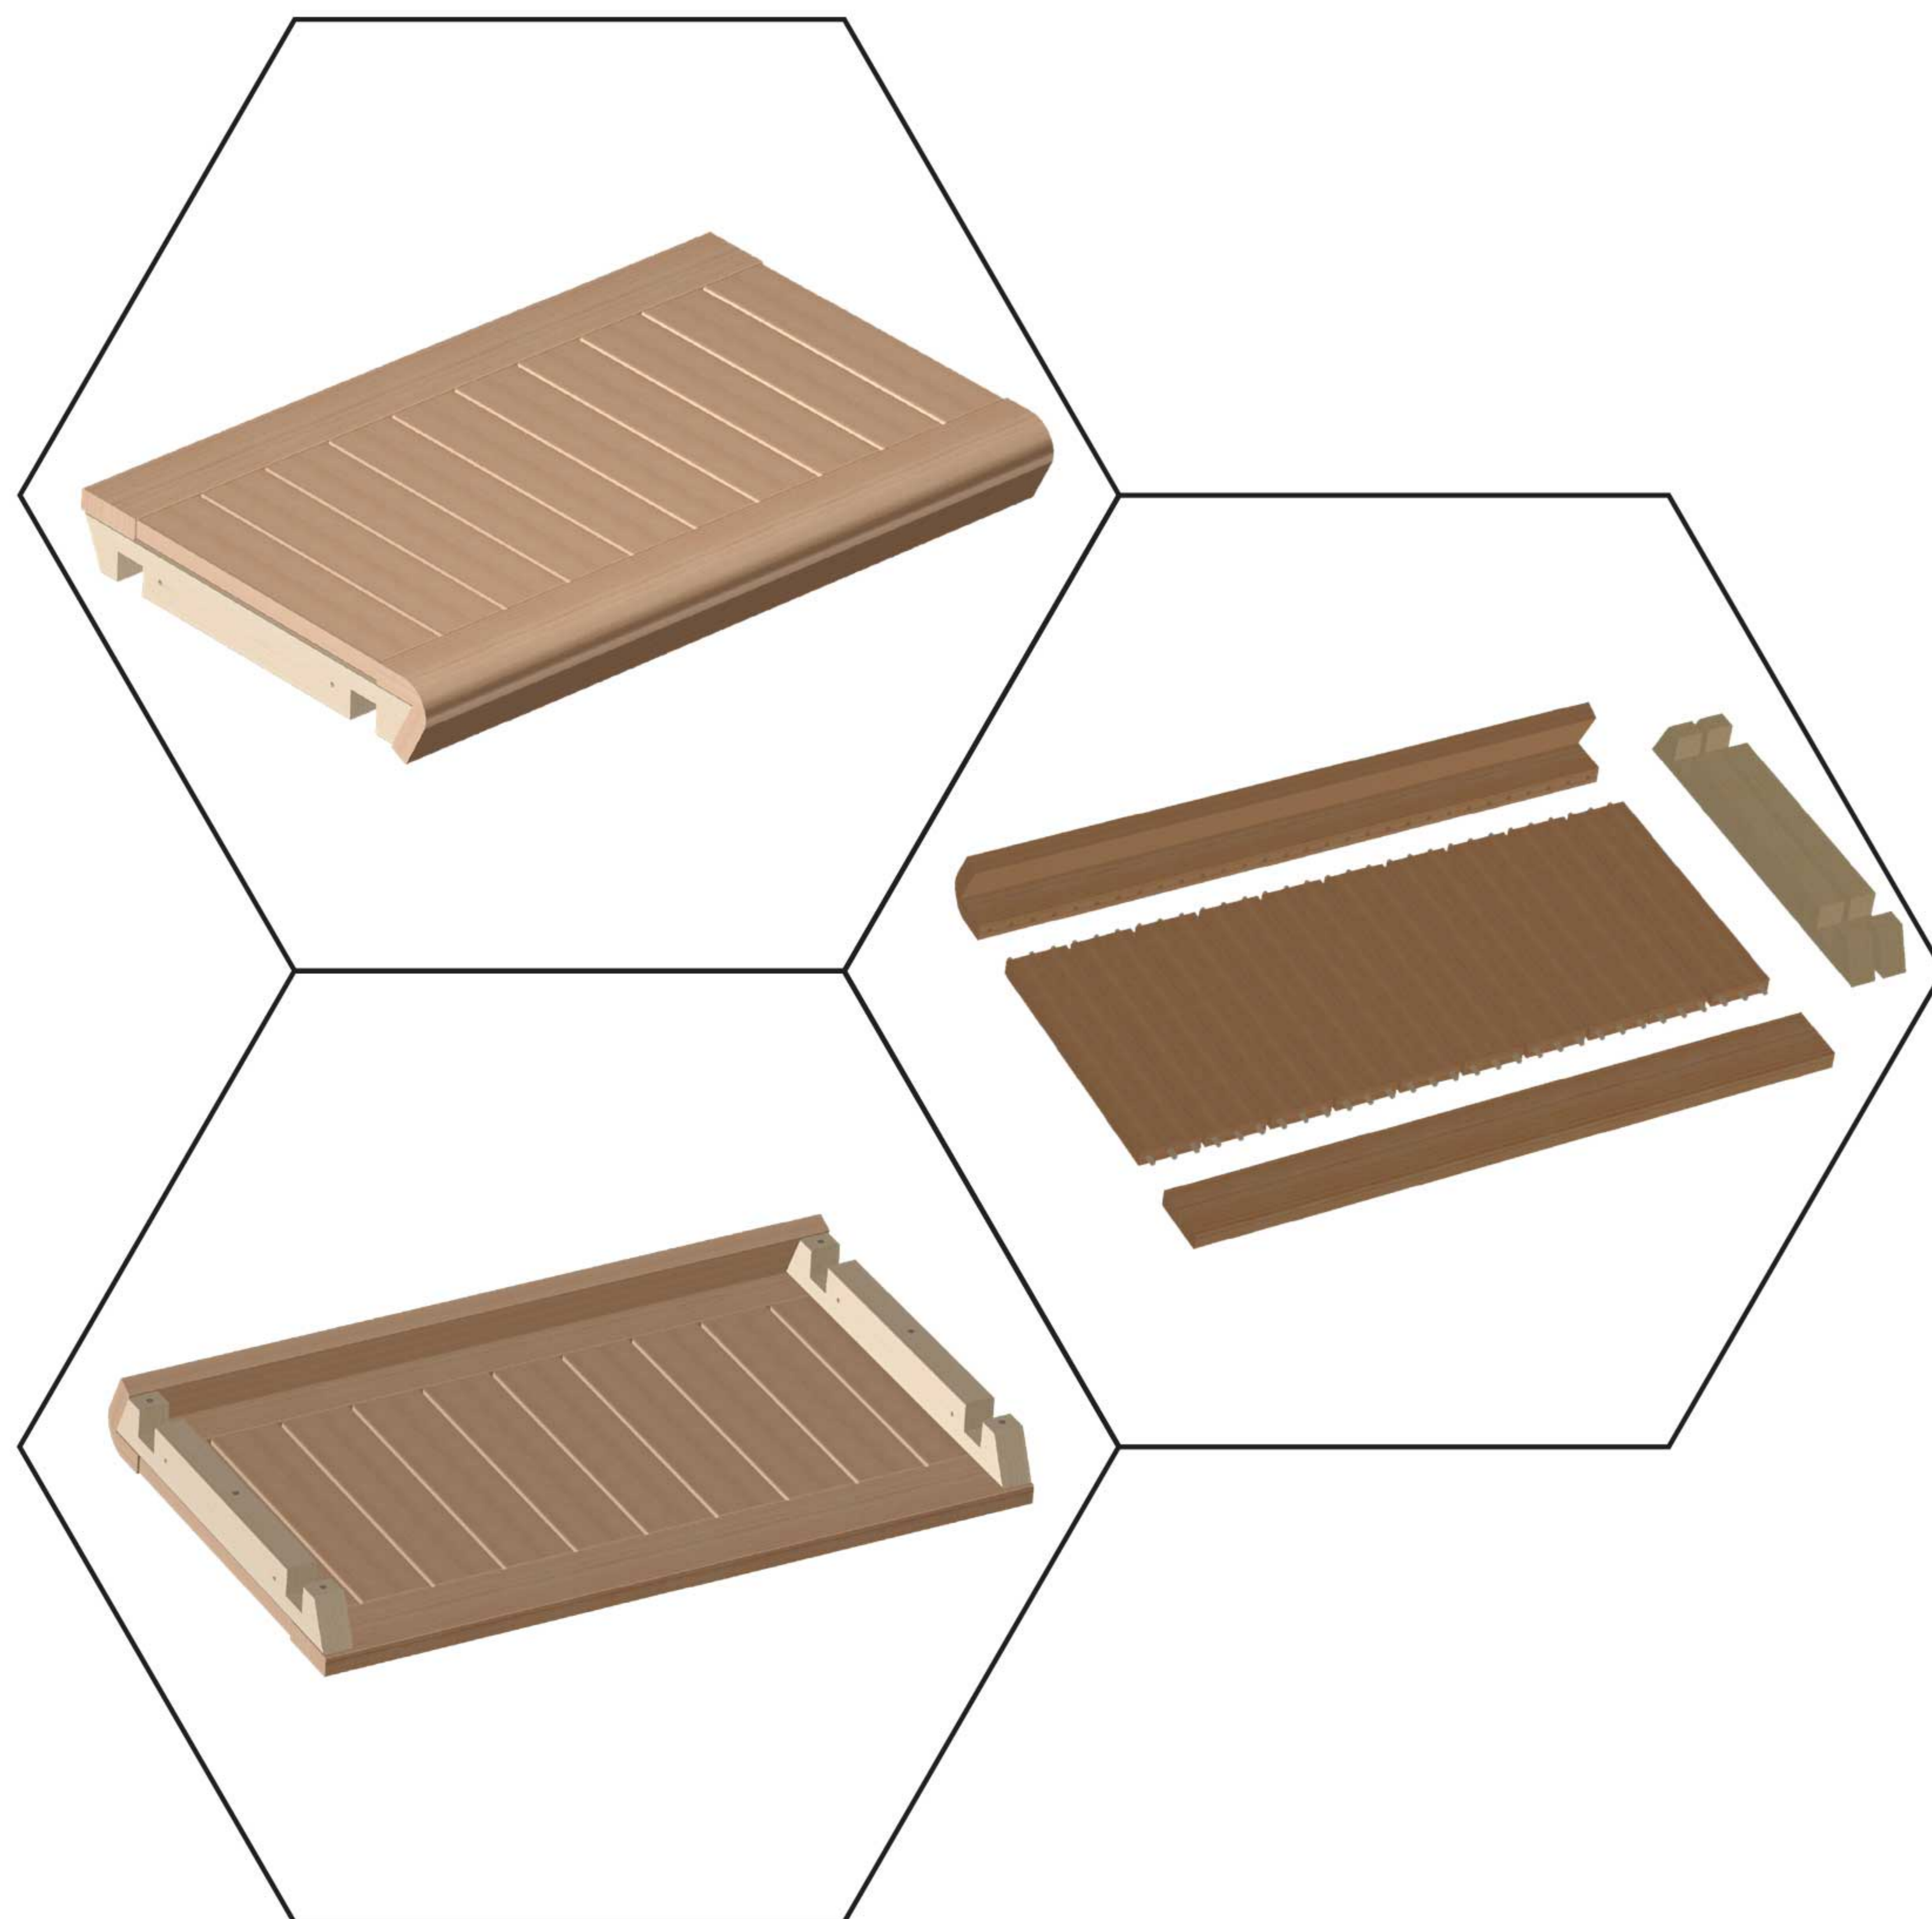

LAUDE-ELEMENTIT

Kestävää mukavuutta moderneihin saunatiloihin

PURO-lauteet yhdistävät hienostuneen muotoilun poikkeukselliseen mukavuuteen. Pehmeästi pyöristetty etureuna on hellävarainen jalkoja vasten, mikä sopii erinomaisesti pidempiin ja rentouttavampiin saunakokemuksiin.

Puhtaalla ja ajattomalla estetiikallaan PURO-elementit integroituvat saumattomasti monenlaisiin sauna- ja pukuhuoneiden sisustuksiin, parantaen yleistä tunnelmaa ilman, että tila on liian hallitseva.

Monipuolisia elementtejä lukemattomiin käyttötarkoituksiin

PURO-elementit ovat erittäin monipuolisia ja helposti mukauttavissa erilaisiin pohjaratkaisuihin ja suunnitteluvaatimuksiin. PURO-lauteita voidaan käyttää myös pukuhuoneissa kokonaisvaltaisen suunnittelun saavuttamiseksi.

Elementit toimitetaan paketissa kasaamattomina

Laude-elementti 1	970 x 320 x 90 mm
Laude-elementti 2	580 x 320 x 90 mm

Tuote	Pituus	Syvyys	Korkeus
Laude-elementti 1	960 mm	570 mm	100 mm
Laude-elementti 2	576 mm	570 mm	100 mm