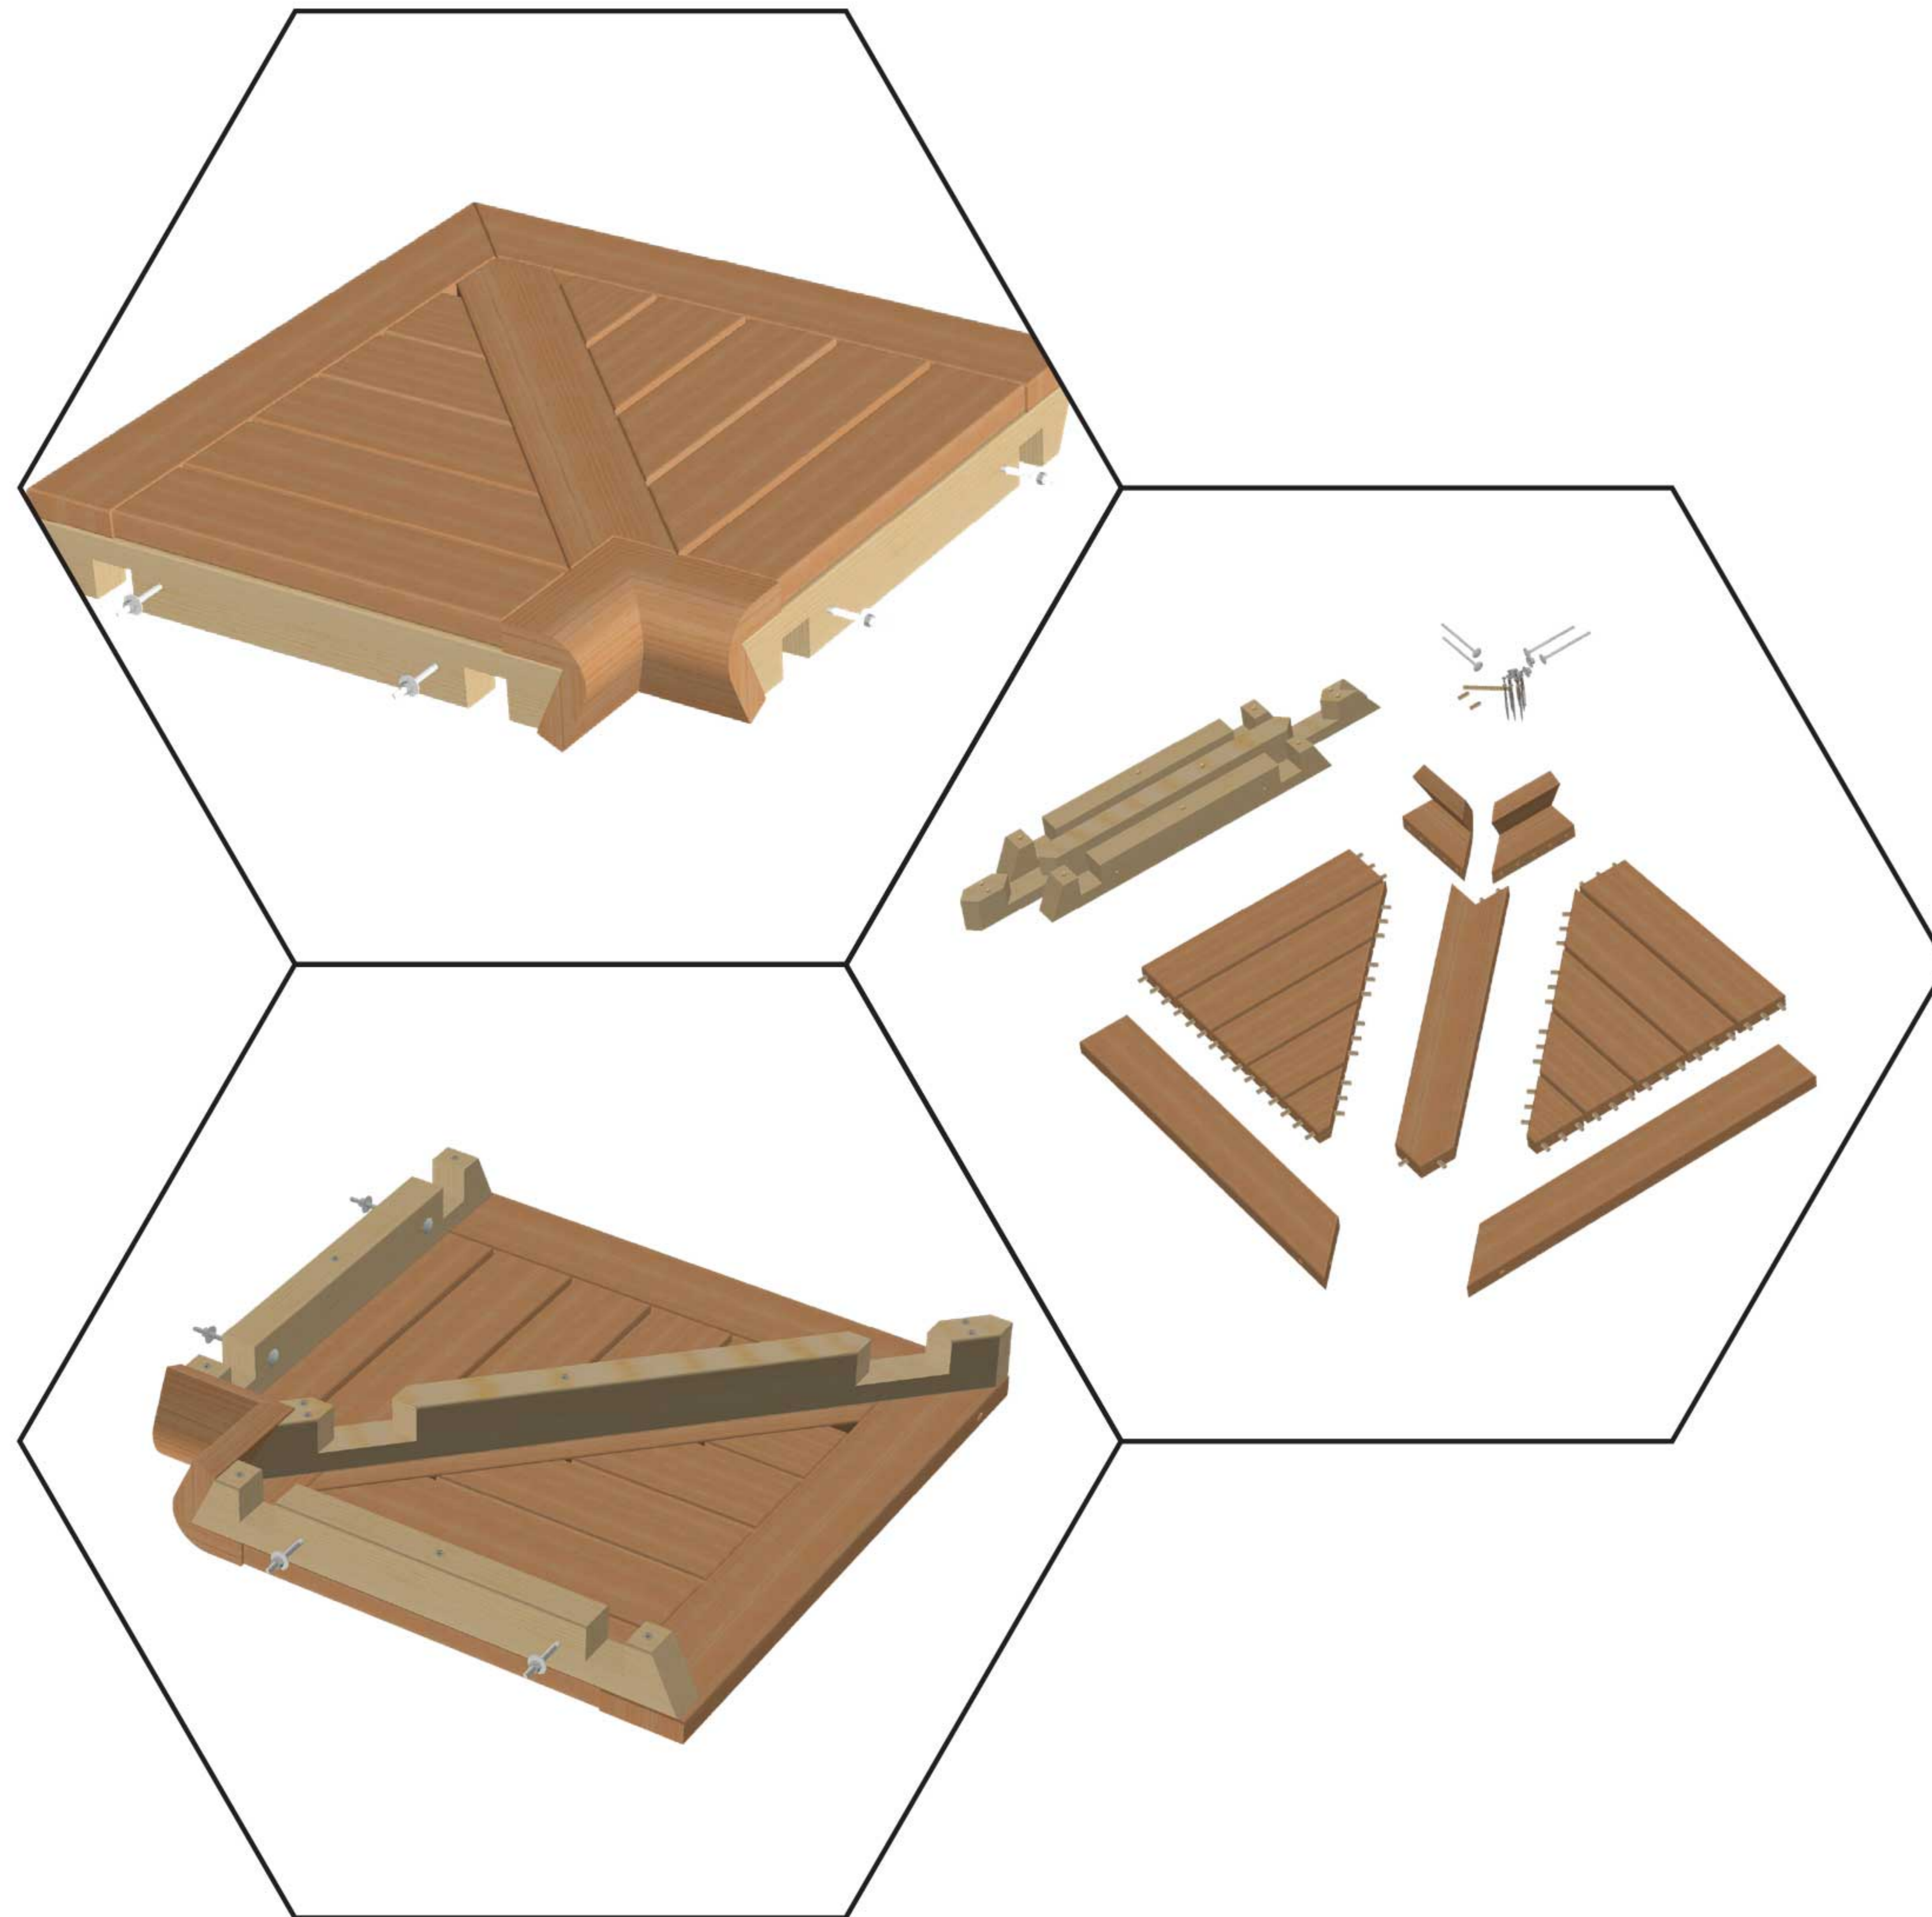

# KULMALAUDE-ELEMENTTI

## PURO-kulmapenkkielementti – helppo ja tyylikäs kulmaratkaisu

Saunan kulmapenkkien suunnittelu voi olla haastavaa, mutta PURO-kulmapenkkielementti tekee siitä vaivatonta. Se tarjoaa käytännöllisen ja elegantin tavan luoda kulmaistuimia ja samalla antaa saunan sisustukselle siistin ja modernin ilmeen.

PURO-kulmaelementti sopii sekä ylä- että alalaueteiksi ja yhtä hyvin pukuhuoneisiin, joissa vaaditaan toimivia ja tyylikkäitä kulmaistuimia. Elementti liittyy helposti muihin istuinsiin M6-lukko-kantapulteilla ja muttereilla, mikä varmistaa turvallisen ja saumattoman istuvuuden.

PURO-kulmaelementtien avulla voit vaivattomasti luoda erilaisia kulmaratkaisuja sekä saunoihin että pukuhuoneisiin, säilyttäen samalla yhtenäisen ja hienostuneen muotoilun.