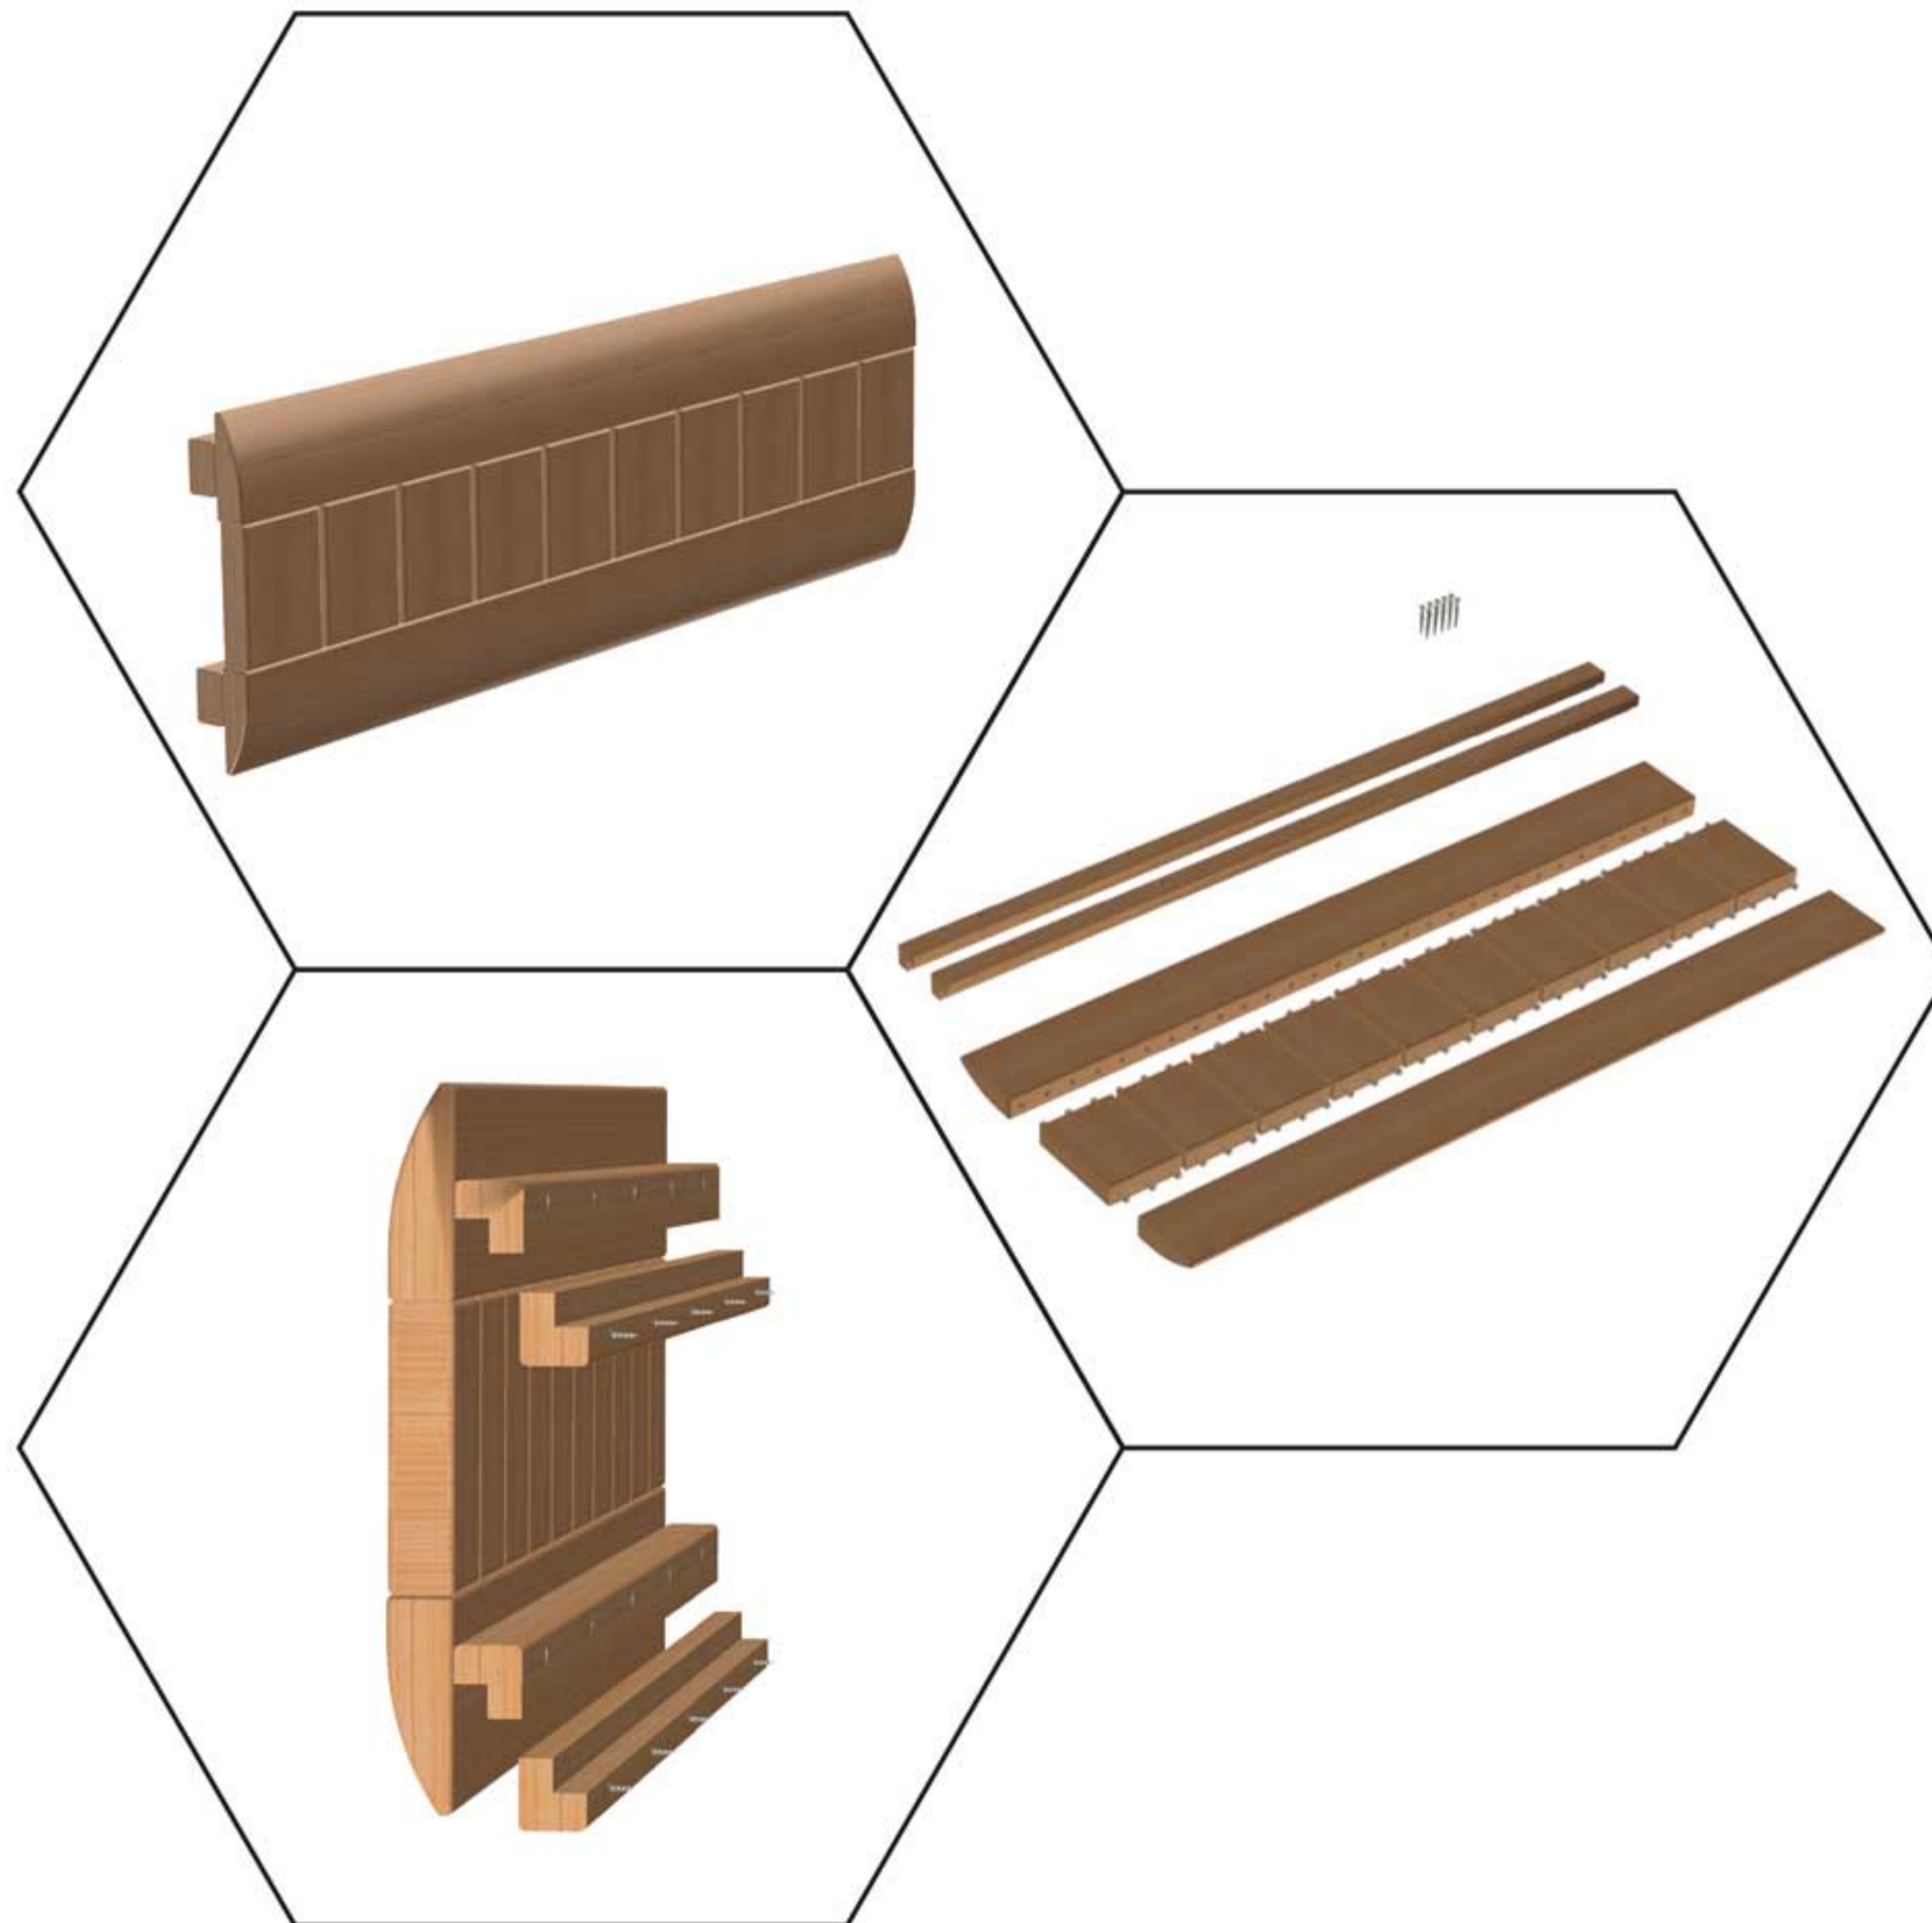

RÜCKENELEMENTE

Entwickelt für Komfort, Stil und Funktionalität

Saunarückenlehnen spielen eine entscheidende Rolle bei der Schaffung einer komfortablen und gut gestalteten Sauna-Umgebung. Sie erhöhen den Sitzkomfort, steigern die visuelle Attraktivität der Sauna und schützen die Saunawand vor Schmutz und Abnutzung. Für zusätzliche Atmosphäre kann ein LED-Streifen hinter den Rückenlehnen installiert werden, sodass Licht durch die Zwischenräume der Bretter strahlt und ein warmes, stimmungsvolles Leuchten erzeugt.

Das **PURO-Rückenlehnelement** verfügt über sanft abgerundete obere und untere Kanten und bildet eine glatte, gleichmäßige Fläche für den Rücken. Das Fehlen scharfer Brettanten sorgt für ein deutlich weiches Gefühl und erhöht den Komfort bei längeren Saunasitzungen erheblich. Mit separaten Rückenstützbalken installiert, lässt sich das PURO-Rückenlehnelement einfach zum Reinigen entfernen, wodurch die Saunapflege mühelos wird.

Neben seiner Hauptfunktion kann das PURO-Rückenlehnelement auch als Abdeckpaneel zwischen oberen und unteren Bänken verwendet werden und sorgt so für ein einheitliches und elegantes Sauna-Interieur.

Die Elemente werden flach verpackt geliefert.

Rückenelement 1: 970 × 135 × 90 mm

Rückenelement 2: 580 × 135 × 90 mm

Produkt	Länge	Tiefe	Höhe
Rückenlehnelement 1	960 mm	56 mm	300 mm
Rückenlehnelement 2	576 mm	56 mm	300 mm

Material:

Espe

Erle

Thermo Espe